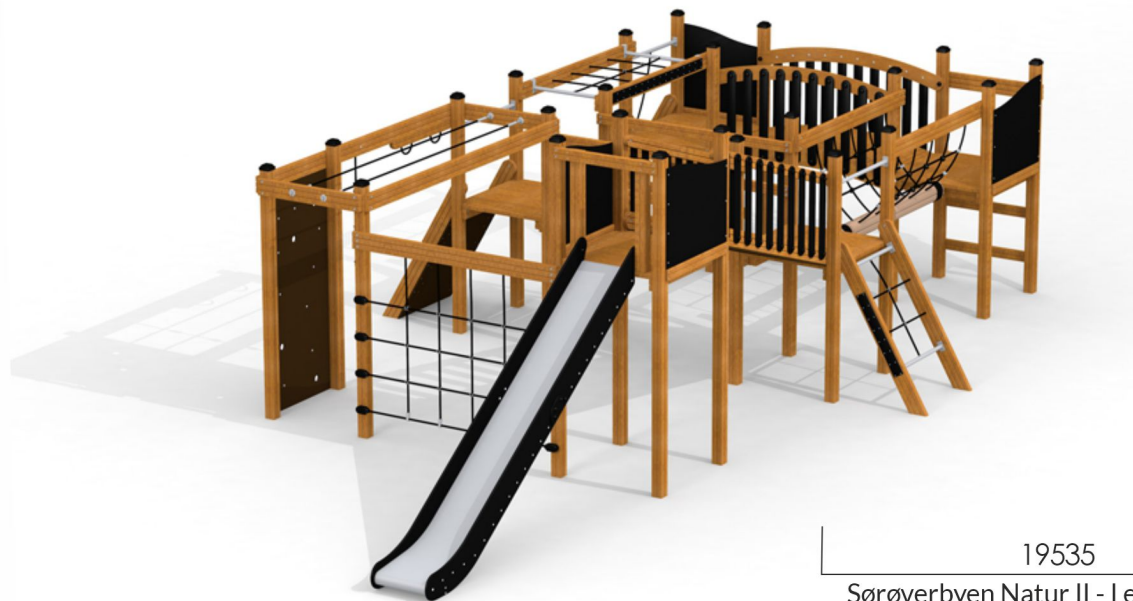

2024-03-15

Project - GF Sophienlund

LARS LAJ[®]

www.larslaj.dk

11304
Karrusel med. bæk

19535
Sørøverbyen Natur II - Legetårn med
rutsjebane og klatrevæg

11185
Kombi gyngestativ til 3 sæder – fugleredegynge 90 cm
og 2 dækgynger

11322
Vippe med stålstamme og fjedre

LARS LAJ[®]

www.larslaj.dk