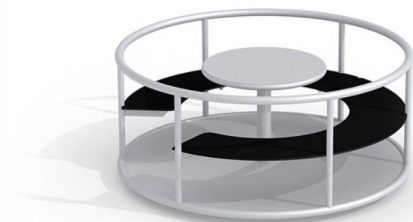

2024-03-15

Project - GF Sophienlund

LARS LAJ[®]

www.larslaj.dk

11304
Karrusel med. bæk

19535
Sørøverbyen Natur II - Legetårn med
rutsjebane og klatrevæg

11185
Kombi gyngestativ til 3 sæder – fugleredegynge 90 cm
og 2 dækgynger